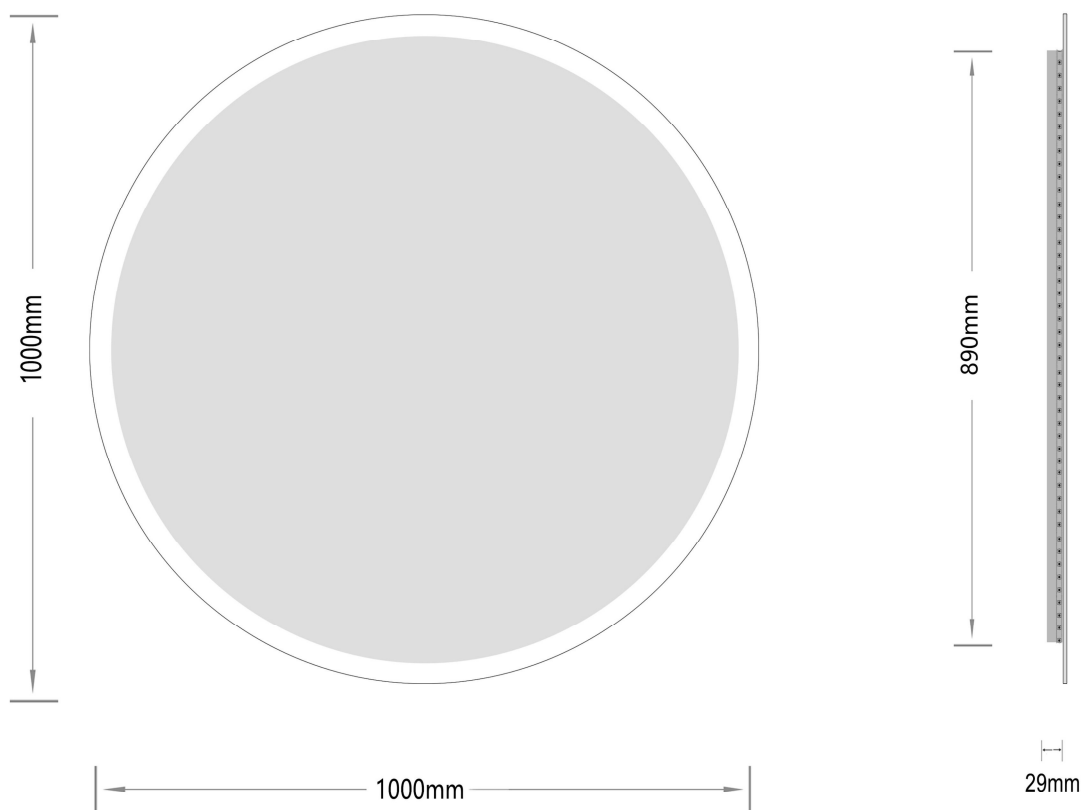

Sandra-1

Ø 1000

nordic-bad

SPECIFIKATIONER

Strømforsyning	230V/50Hz
Lyskilde	LED
Wattage	33 W
Kelvin	3000K
Ra-Værdi	>95
IP-klasse	IP44
Beskyttelsesklasse	II
Godkendelser	CE/RoHS
Lysstyrke	6800 Lumens

EMBALLAGE

Yderkasse størrelse	106x7x106 cm
Yderkasse Vægt	G.W.:12.1 KGS/N.W.:10.3 KGS

Advarsel! Sluk altid for strømmen under installation og vedligeholdelse!